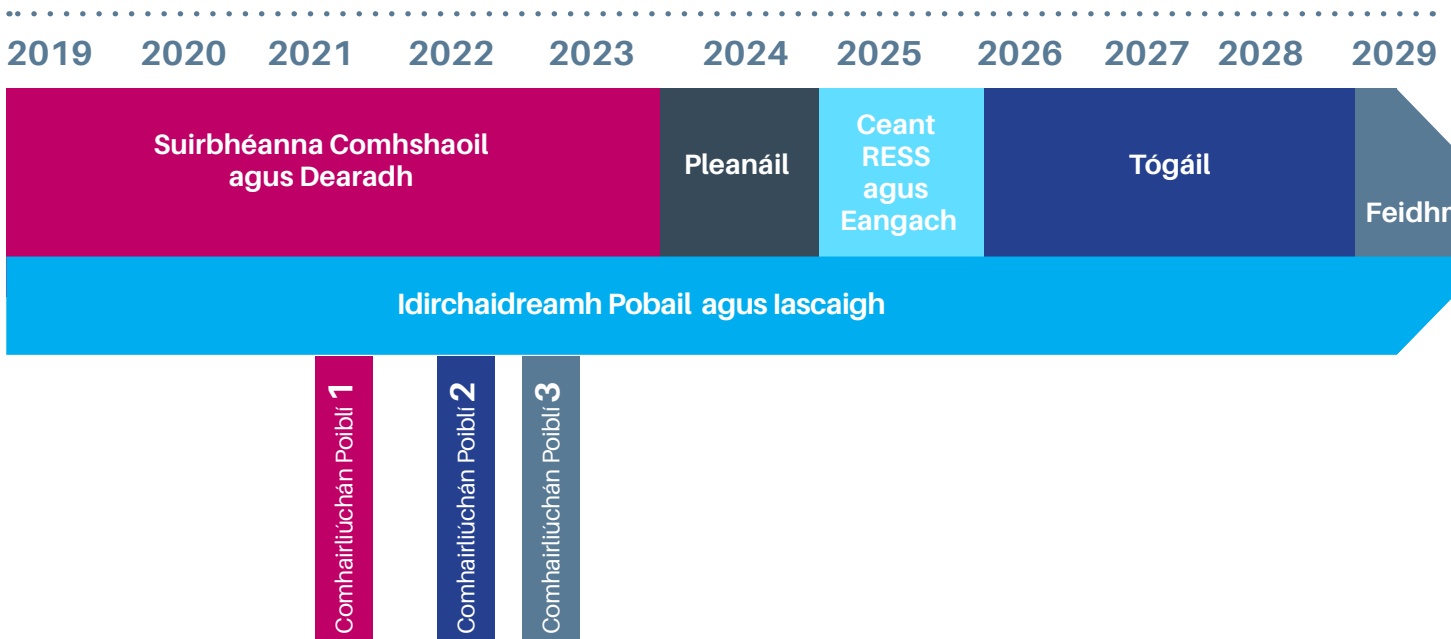

Amlíne Tháscach an Tionscadail

enÉrgia
Renewables

- ☎ Oifigeach Idirchaidrimh Pobail (087) 183 7452
- ☎ Oifigeach Idirchaidrimh Iascaigh (021) 203 1005
- ✉ info@northcelticseawind.ie
- 🌐 www.northcelticseawind.ie